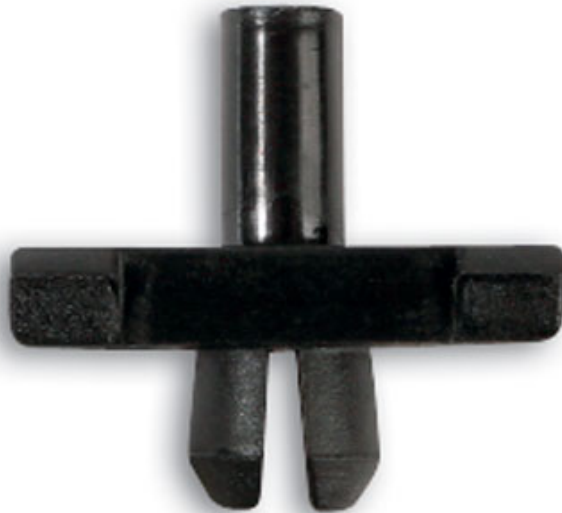

Rivet pour BMW (Also Volvo) - 50 pcs

A pack of 50 drive rivets for BMW vehicles. Plastic drive rivets manufactured in nylon, which are an original manufacturer replacement trim clip.

Additional Information

- Rivet
- Dimensions : Diamètre de la tête 18mm | Longueur 8mm | Convient pour les trous d'un diamètre de 7mm
- Equivalent au code constructeur BMW OE No. 51131804205
- Convient pour des applications génériques sur Volvo
- 50 pcs